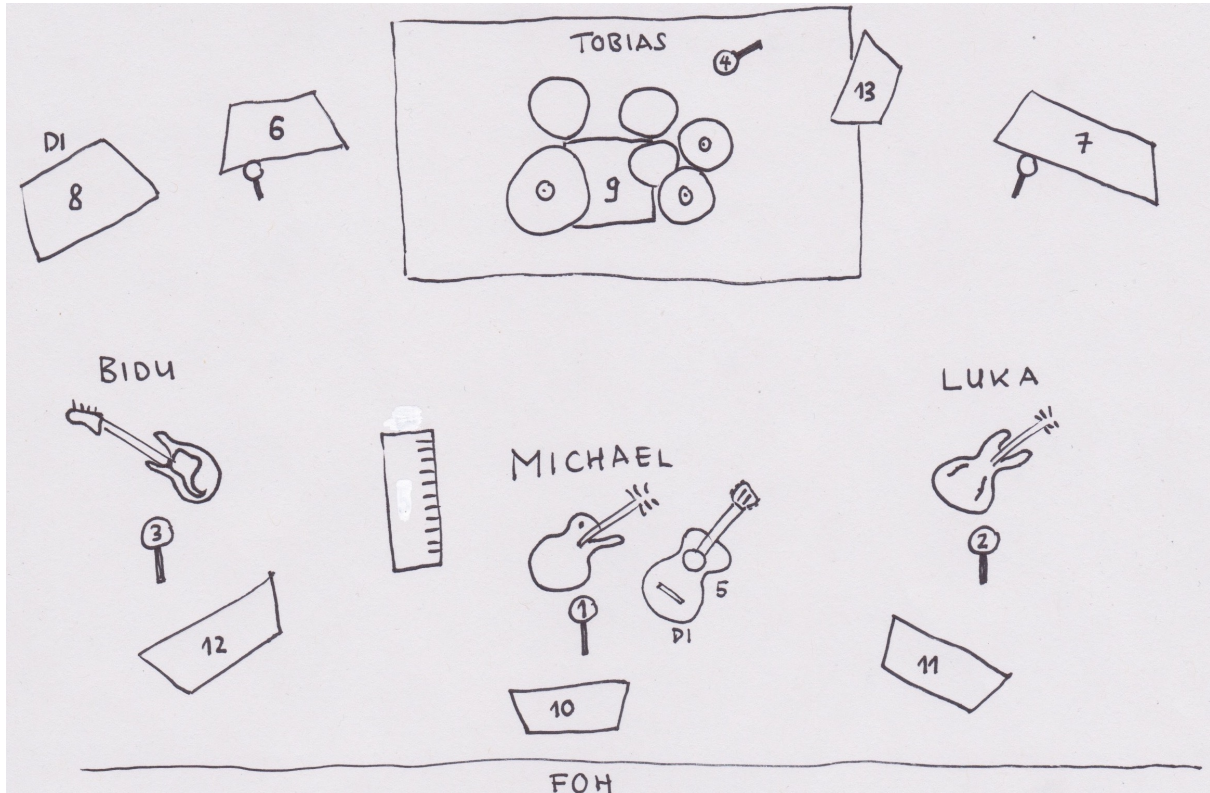

Irma Krebs: Technical Rider

Besetzung

Michael Nejedly - Texte, Gesang, Gitarre, Tasten

Luka Mandic - Gitarren, Gesang

Bidu Rügsegger - E-Bass, Gesang

Tobias Schmid - Schlagzeug, Gesang

Stage Plan

Legende

- 1 Mik Lead Vocals (Michael)
- 2 Mik Backing Vocals (Luka)
- 3 Mik Backing Vocals (Bidu)
- 4 Mik Backing Vocals (Tobias)
- 5 DI A-Gitarre (Michael)
- 6 Mik Gitarren- und Piano-Amp (Michael)
- 7 Mik Gitarren-Amp (Luka)
- 8 DI Bass-Amp (Bidu)
- 9 Schlagzeug (Tobias) (Miks: Kick, Snare, Hi-Hat, 2 Toms, 2 Overheads)
- 10 Monitor (Michael)
- 11 Monitor (Luka)
- 12 Monitor (Bidu)
- 13 Monitor (Tobias)

Wir bringen

Gitarren, E-Piano, Drums, Amps

Wir brauchen

Miks, Ständer, Monitore, P.A., Kabel.

Backstage

Allergien: Haben wir keine.

Fleisch: Wir haben einen Vegi, die anderen essen ab und zu Fleisch.